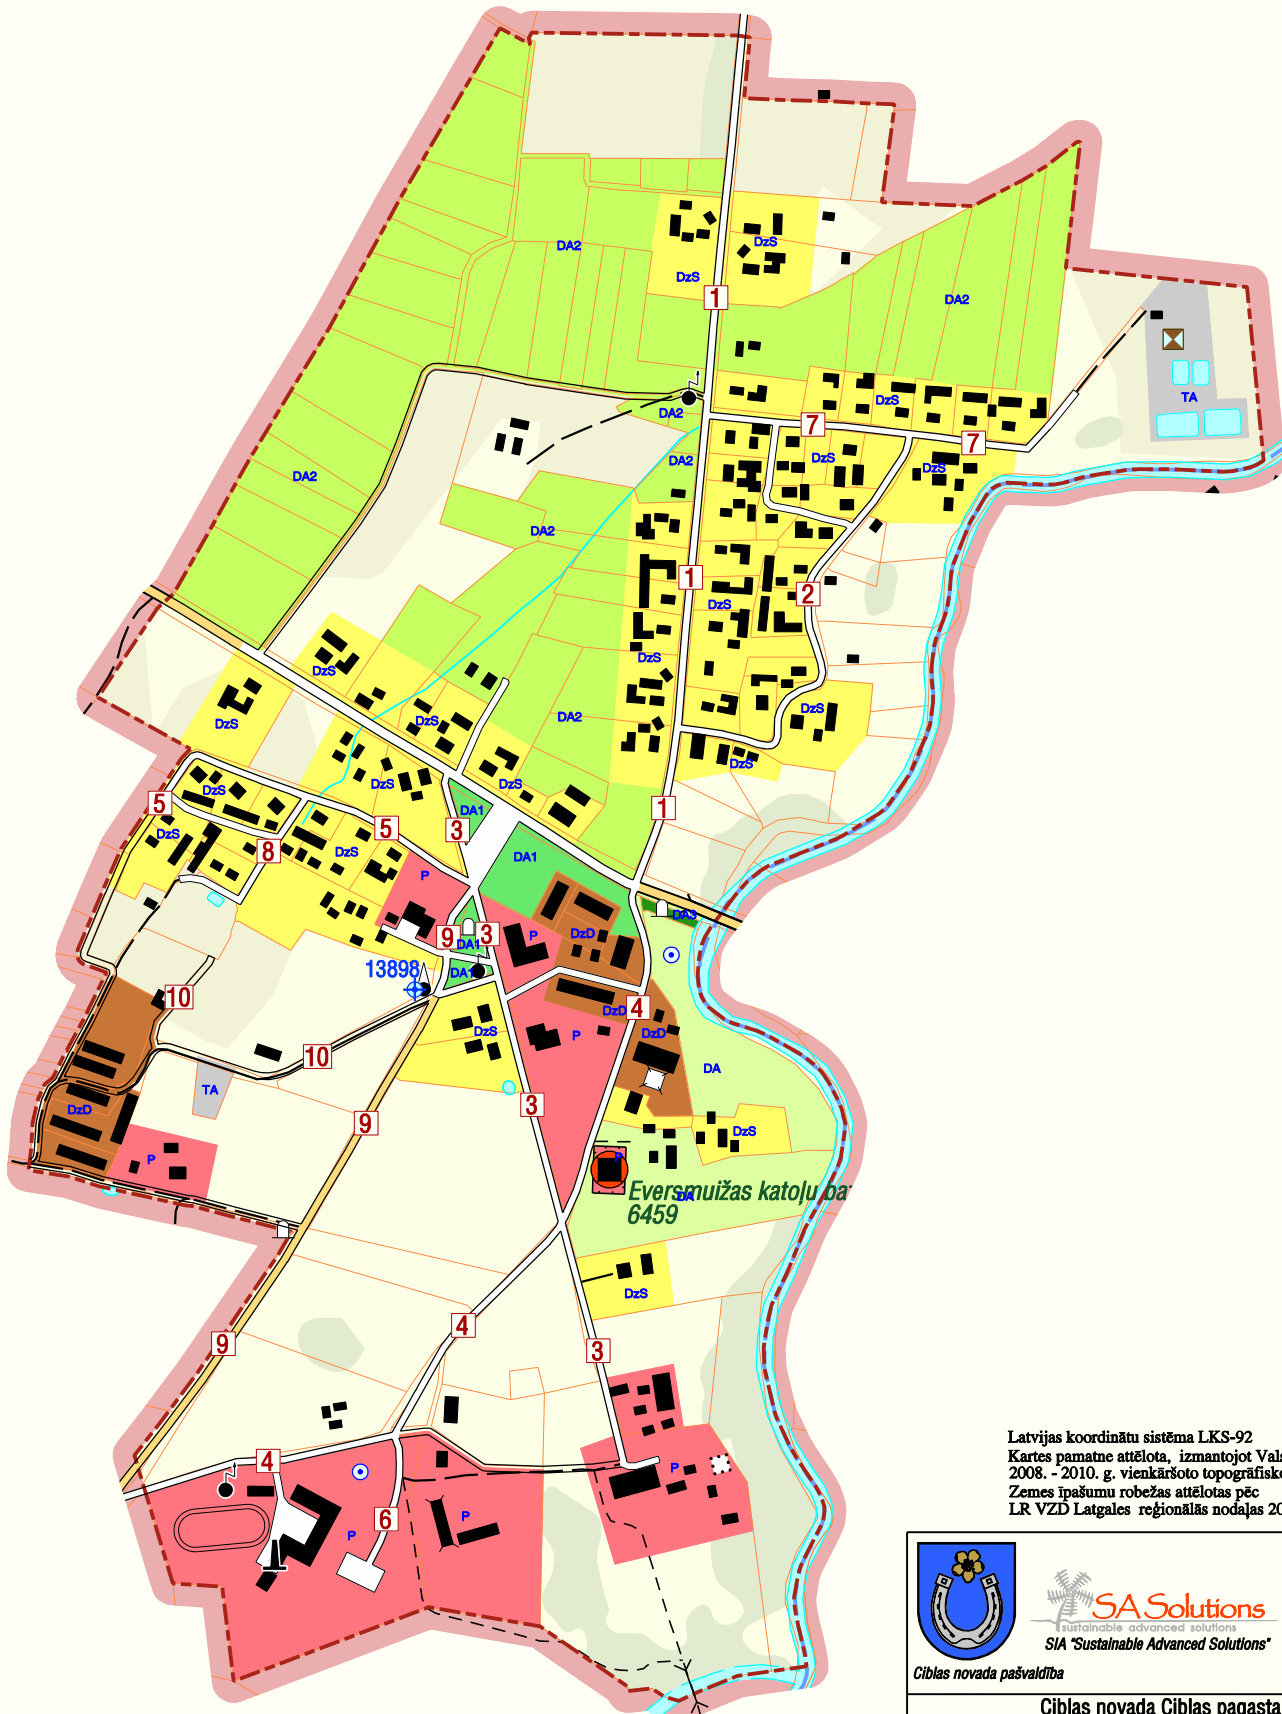

# CIBLAS NOVADA CIBLAS PAGASTA CIBLAS CIEMA TERITORIJAS PAŠREIZĒJĀ IZMANTOŠANA

Mērogs 1:5 000 (1 cm kartē atbilst 50 m dabā)  
ar mēroga 1:10 000 noteiktību

#### Ciblas ciema ielas

1	Bērzu
2	Upes
3	Muīžas
4	Skolas
5	Eversmuīžas
6	Skolotāju
7	Liču
8	Dīķu
9	Dārzu
10	Sētas

Latvijas koordinātu sistēma LKS-92  
Kartes pamatne attēlota, izmantojot Valsts aģentūras LĢIA  
2008. - 2010. g. vienkāršoto topogrāfisko karšu M 1:10 000 lapas  
Zemes īpašumu robežas attēlotas pēc  
LR VZD Latgales reģionālās nodaļas 2012.g. kadastra datiem

Ciblas novada pašvaldība

SIA "Sustainable Advanced Solutions"

LATVIJAS GEOTELPISKĀS  
INFORMĀCIJAS AĢENTŪRA

Ciblas novada Ciblas pagasta  
Ciblas ciema teritorijas pašreizējā izmantošana

Ciblas novada teritorijas plānojums 2013. - 2025. gadam