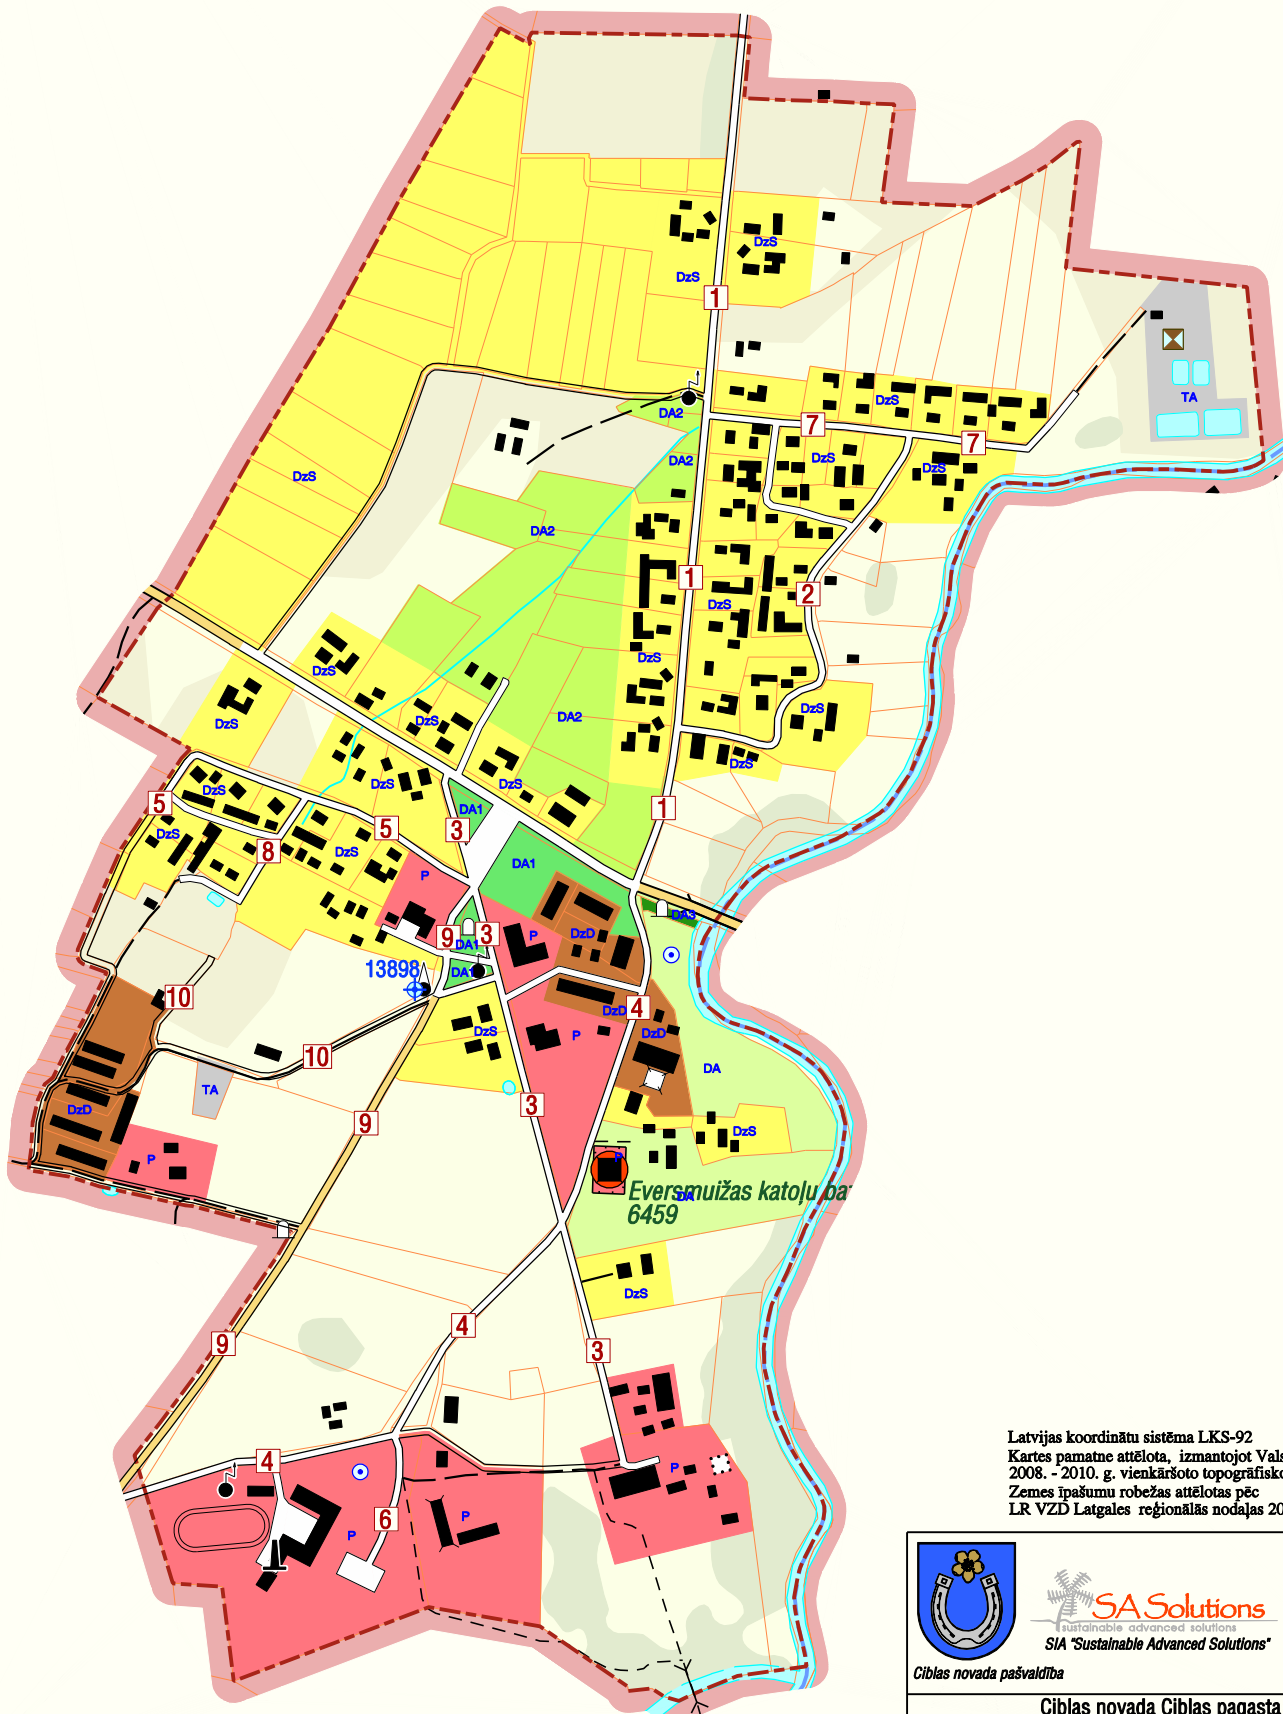

CIBLAS NOVADA CIBLAS PAGASTA CIBLAS CIEMA TERITORIJAS PLĀNOTĀ (ATĻAUTĀ) IZMANTOŠANA

Mērogs 1:5 000 (1 cm kartē atbilst 50 m dabā)
ar mēroga 1:10 000 noteiktību

Ciblas ciema ielas

1	Bērzu
2	Upes
3	Muīžas
4	Skolas
5	Eversmuīžas
6	Skolotāju
7	Līču
8	Dīķu
9	Dārzu
10	Sētas

Latvijas koordinātu sistēma LKS-92
Kartes pamatne attēlota, izmantojot Valsts aģentūras LĢIA
2008. - 2010. g. vienkāršoto topogrāfisko karšu M 1:10 000 lapas
Zemes īpašumu robežas attēlotas pēc
LR VZD Latgales reģionālās nodaļas 2012.g. kadastra datiem

Ciblas novada pašvaldība

SIA "Sustainable Advanced Solutions"

Ciblas novada Ciblas pagasta
Ciblas ciema teritorijas plānotā (atļautā) izmantošana
Ciblas novada teritorijas plānojums 2013. - 2025. gadam