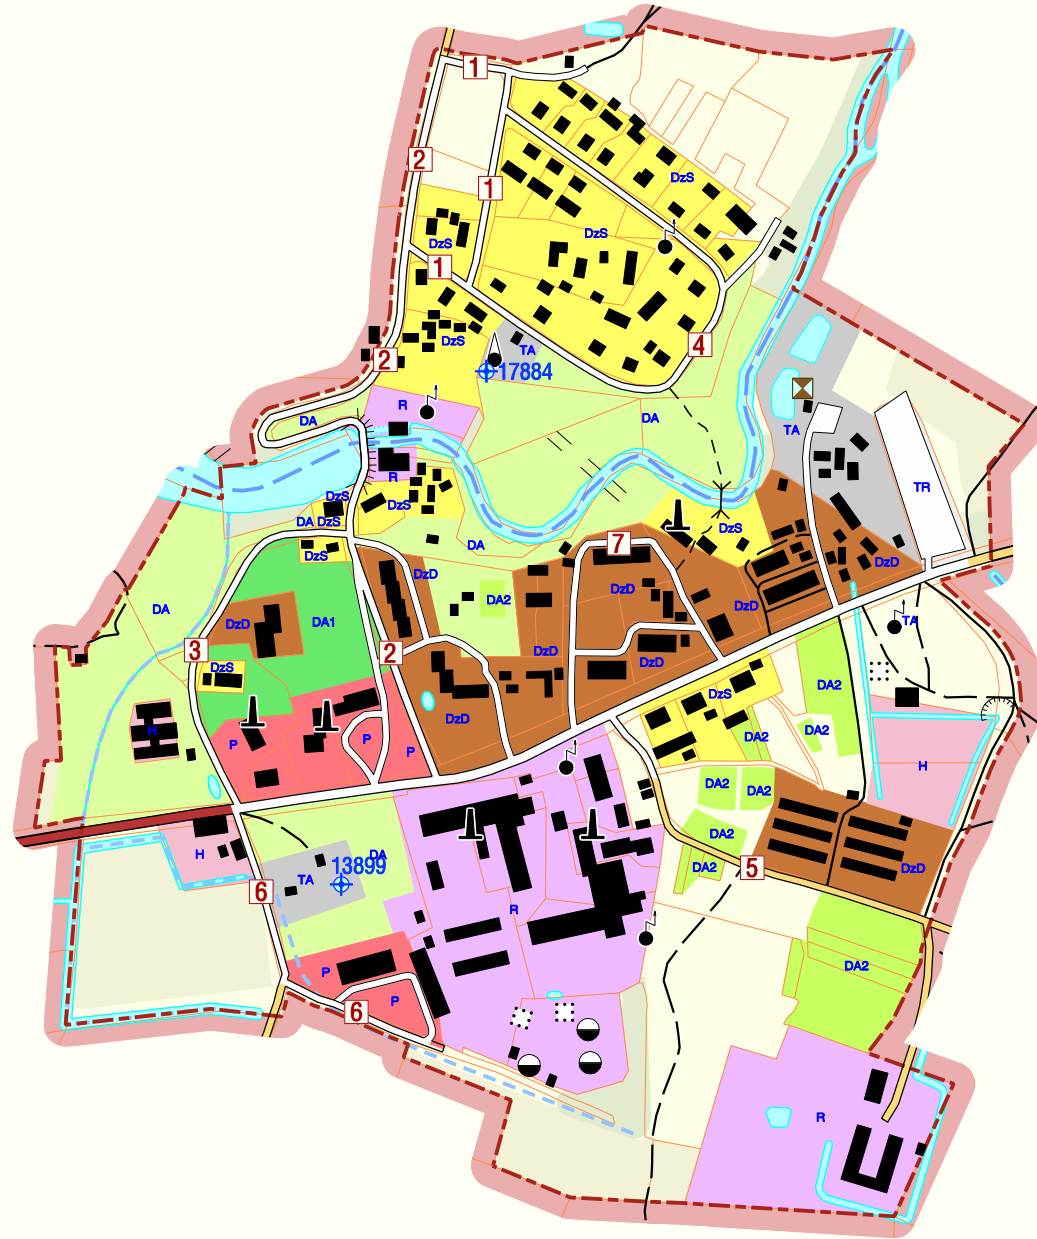

CIBLAS NOVADA CIBLAS PAGASTA FELICIANOVAS CIEMA TERITORIJAS PAŠREIZĒJĀ IZMANTOŠANA

Mērogs 1:5 000 (1 cm kartē atbilst 50 m dabā)
ar mēroga 1:10 000 noteiktību

Felicianovas ciema ielas

1	Jaunā
2	Dzīrvavu
3	Vecā
4	Loka
5	Rūpniecības
6	Sporta
7	Liepu

Cīblas novada pašvaldība

SIA "Sustainable Advanced Solutions"

LATVIJAS GEOTELPISKĀS
INFORMĀCIJAS AĢENTŪRA

Latvijas koordinātu sistēma LKS-92
Kartes pamatne attēlota, izmantojot Valsts aģentūras LGIA
2008. - 2010. g. vienkāršoto topogrāfisko karšu M 1:10 000 lapas
Zemes īpašumu robežas attēlotas pēc
LR VZD Latgales reģionālās nodaļas 2012.g. kadastra datiem

Cīblas novada Cīblas pagasta
Felicianovas ciema teritorijas pašreizējā izmantošana

Cīblas novada teritorijas plānojums 2013. - 2025. gadam