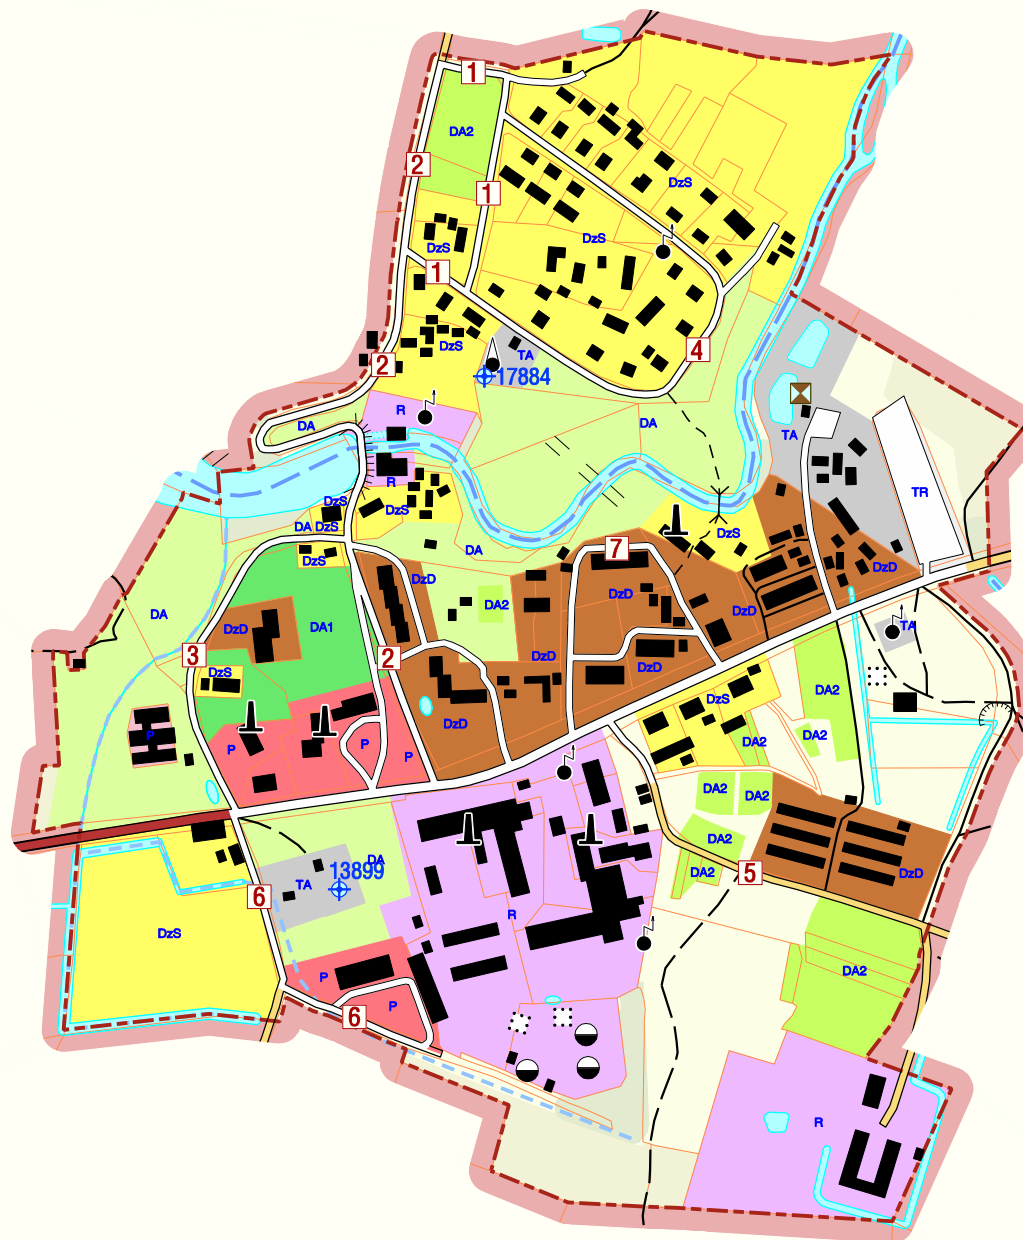

CIBLAS NOVADA CIBLAS PAGASTA FELICIANOVAS CIEMA TERITORIJAS PLĀNOTĀ (ATĻAUTĀ) IZMANTOŠANA

Mērogs 1:5 000 (1 cm kartē atbilst 50 m dabā)
ar mēroga 1:10 000 noteiktību

Felicjanovas ciema ielas

1	Jaunā
2	Dzīrvu
3	Vecā
4	Loka
5	Rūpniecības
6	Sporta
7	Līpu

Cīblas novada pašvaldība

Latvijas koordinātu sistēma LKS-92
Kartes pamatne attēlota, izmantojot Valsts aģentūras LGIA
2008. - 2010. g. vienkāršoto topogrāfisko karšu M 1:10 000 lapas
Zemes īpašumu robežas attēlotas pēc
LR VZD Latgales reģionālās nodalnes 2012.g. kadastra datiem

Cīblas novada Cīblas pagasta
Felicjanovas ciema teritorijas plānotā (atļautā) izmantošana
Cīblas novada teritorijas plānojums 2013. - 2025. gadam