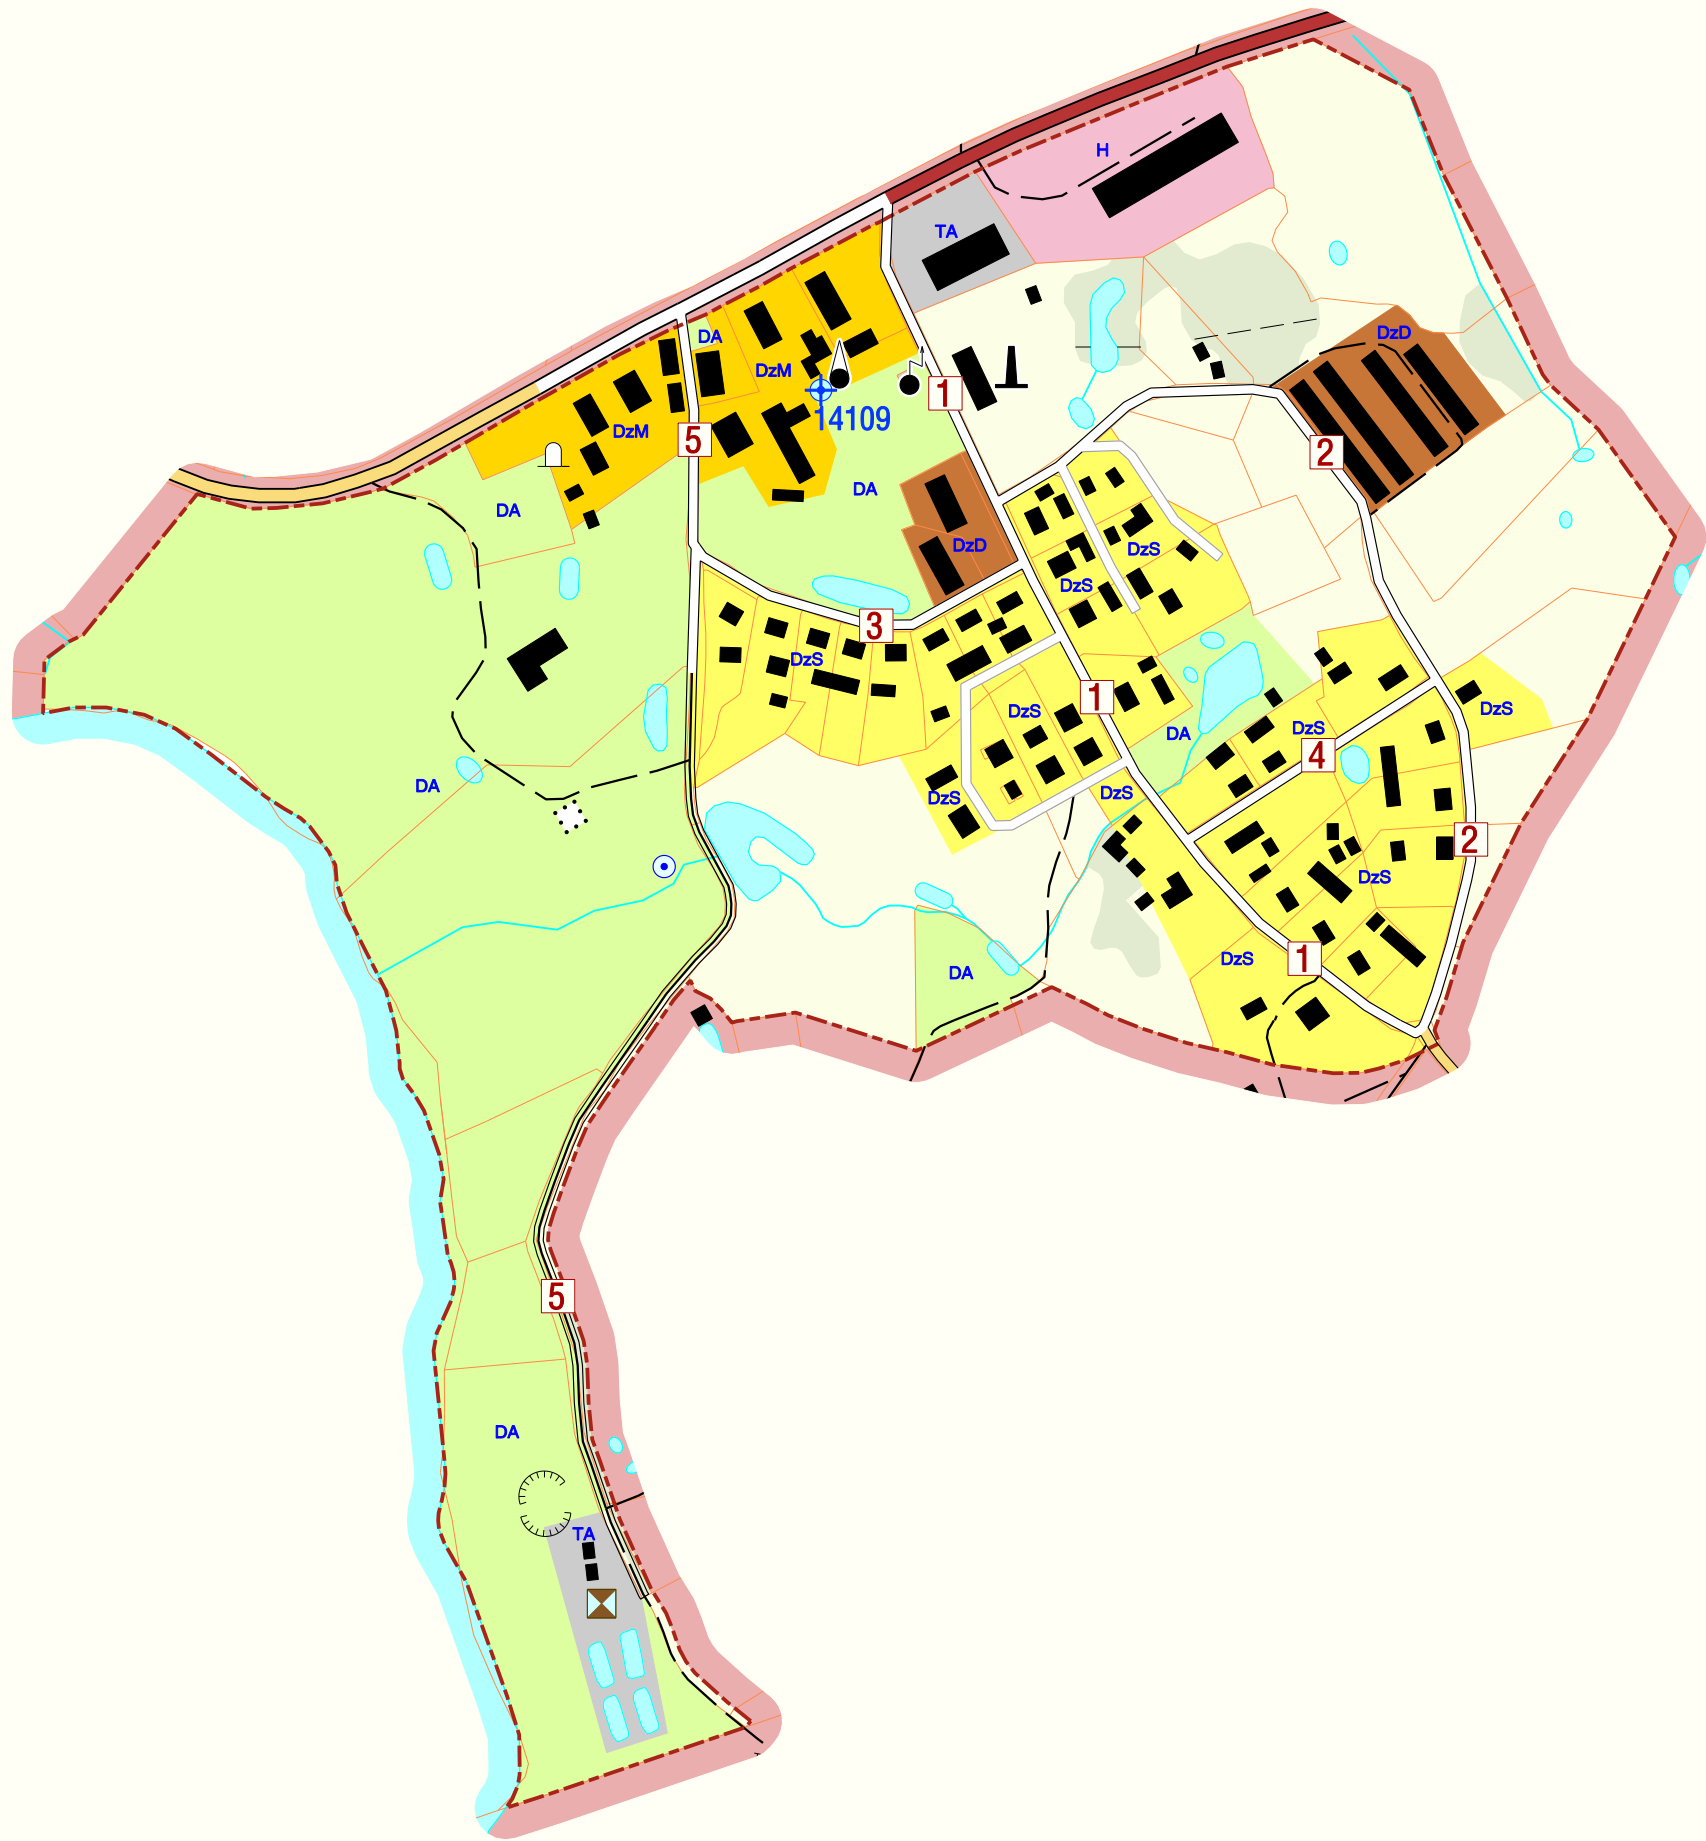

CIBLAS NOVADA ZVIRGZDENES PAGASTA LUCMUIŽAS CIEMA TERITORIJAS PAŠREIZĒJĀ IZMANTOŠANA

Mērogs 1:5 000 (1 cm kartē atbilst 50 m dabā)
ar mēroga 1:10 000 noteiktību

Lucmuižas ciema ielas

1	Janīnas Tabūnes
2	Zemnieku
3	Eugena Karūdzņika
4	Tadeuša Puisāna
5	Ezerkrasta

Latvijas koordinātu sistēma LKS-92
Kartes pamatne attēlota, izmantojot Valsts aģentūras LĢIA
2008. - 2010. g. vienkāršoto topogrāfisko karšu M 1:10 000 lapas
Zemes īpašumu robežas attēlotas pēc
LR VZD Latgales reģionālās nodaļas 2012.g. kadastra datiem

Ciblas novada pašvaldība

SIA "Sustainable Advanced Solutions"

LATVIJAS ĢEOTELPISKĀS
INFORMĀCIJAS AĢENTŪRA

**Ciblas novada Zvirgzdenes pagasta
Lucmuižas ciema teritorijas pašreizējā izmantošana**

Ciblas novada teritorijas plānojums 2013. - 2025. gadam