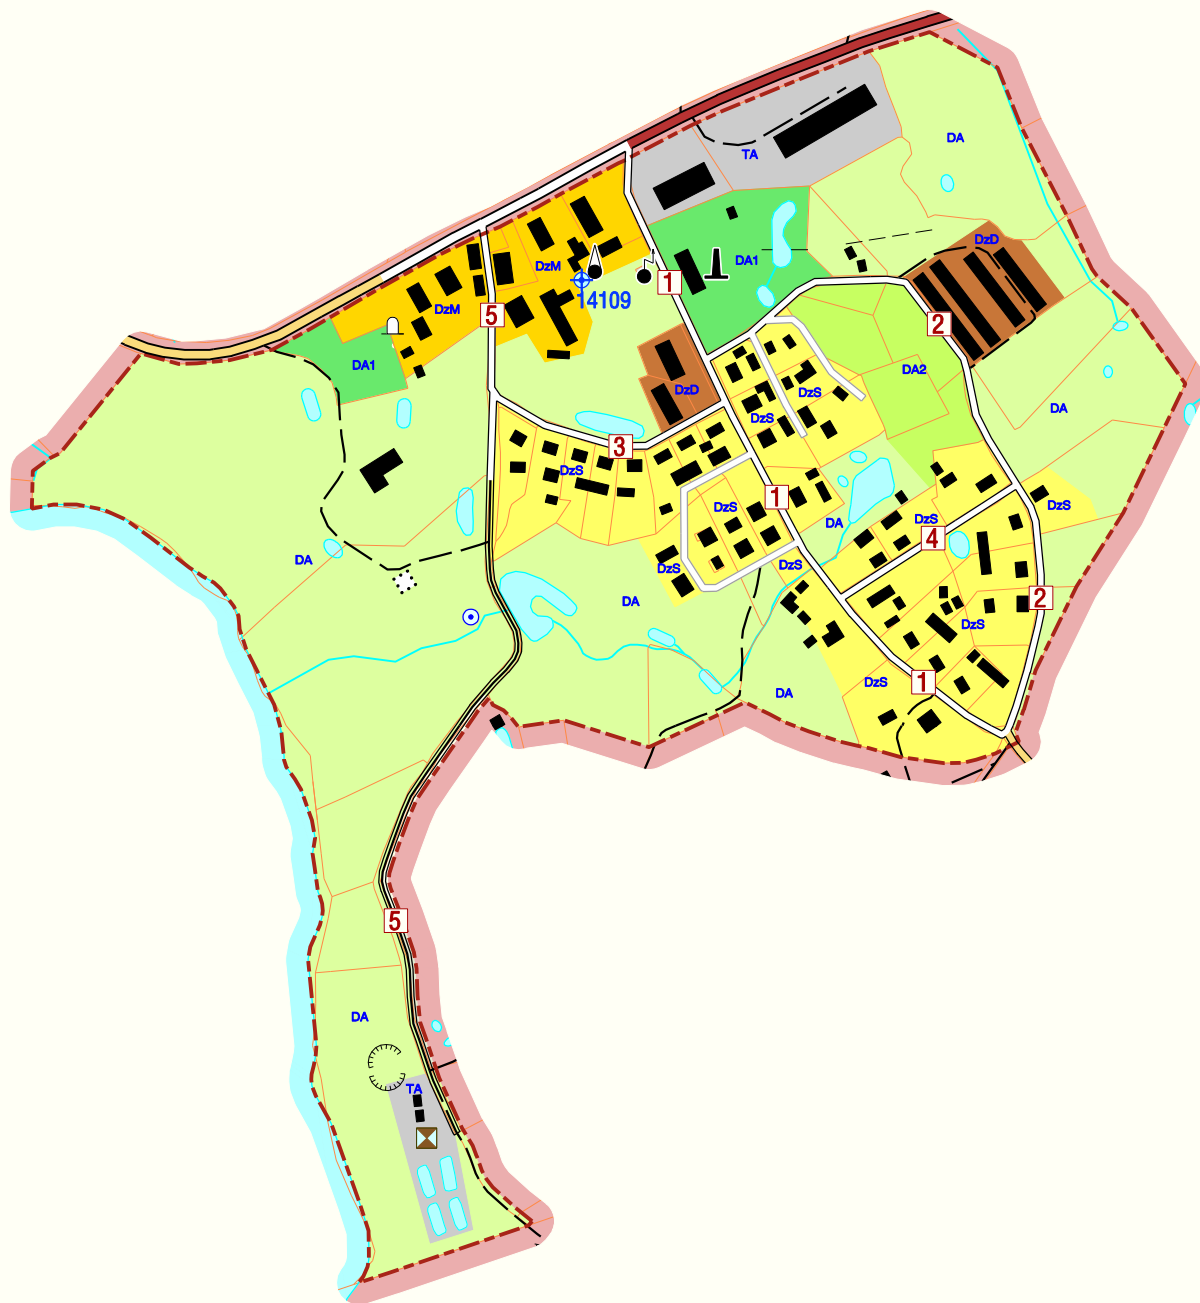

CIBLAS NOVADA ZVIRGZDENES PAGASTA LUCMUIŽAS CIEMA TERITORIJAS PLĀNOTĀ (ATĻAUTĀ) IZMANTOŠANA

Mērogs 1:5 000 (1 cm kartē atbilst 50 m dabā)
ar mēroga 1:10 000 noteiktību

Lucmuižas ciema ielas

1	Janīnas Tabūnes
2	Zemnieku
3	Eugena Kartūdznīka
4	Tadeuša Puisāna
5	Ezerkrasta

Latvijas koordinātu sistēma LKS-92
Kartes pamatne attēlota, izmantojot Valsts aģentūras LGIA
2008. - 2010. g. vienkāršoto topogrāfisko karšu M 1:10 000 lapas
Zemes īpašumu robežas attēlotas pēc
LR VZD Latgales reģionālās nodaļas 2012.g. kadastra datiem

Ciblas novada pašvaldība

LATVIJAS GEOTELPISKĀS
INFORMĀCIJAS AĢENTŪRA

Ciblas novada Zvirgzdenes pagasta
Lucmuižas ciema teritorijas plānotā (atļautā) izmantošana
Ciblas novada teritorijas plānojums 2013. - 2025. gadam