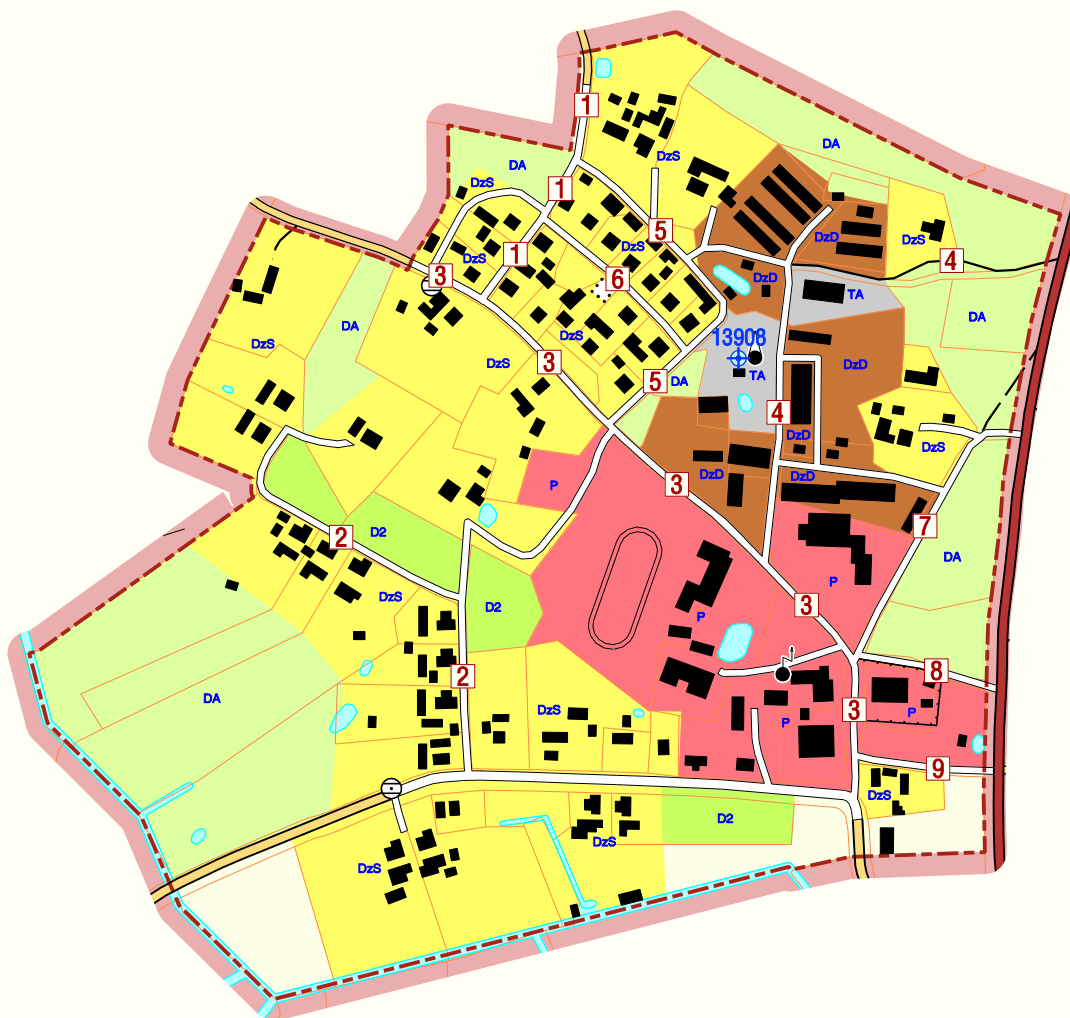

CIBLAS NOVADA PUŠMUCOVAS PAGASTA PUŠMUCOVAS CIEMA TERITORIJAS PAŠREIZĒJĀ IZMANTOŠANA

Mērogs 1:5 000 (1 cm kartē atbilst 50 m dabā)
ar mēroga 1:10 000 noteiktību

Pušmucovas ciema ielas

1	Dīķu
2	Jaunatnes
3	Skolas
4	Mežmalas
5	Ciema
6	Līvānu
7	Pagasta
8	Baznīcas
9	Kapu

Latvijas koordinātu sistēma LKS-92
Kartes pamatne attēlota, izmantojot Valsts aģentūras LGIA
2008. - 2010. g. vienkrāsoto topogrāfisko karšu M 1:10 000 lapas
Zemes īpašumu robežas attēlotas pēc
LR VZD Latgales reģionālās nodaļas 2012.g. kadastra datiem

Ciblas novada pašvaldība

LATVIJAS GEOTELPISKĀS
INFORMĀCIJAS AĢENTŪRA

Ciblas novada Pušmucovas pagasta
Pušmucovas ciema teritorijas pašreizējā izmantošana
Ciblas novada teritorijas plānojums 2013. - 2025. gadam