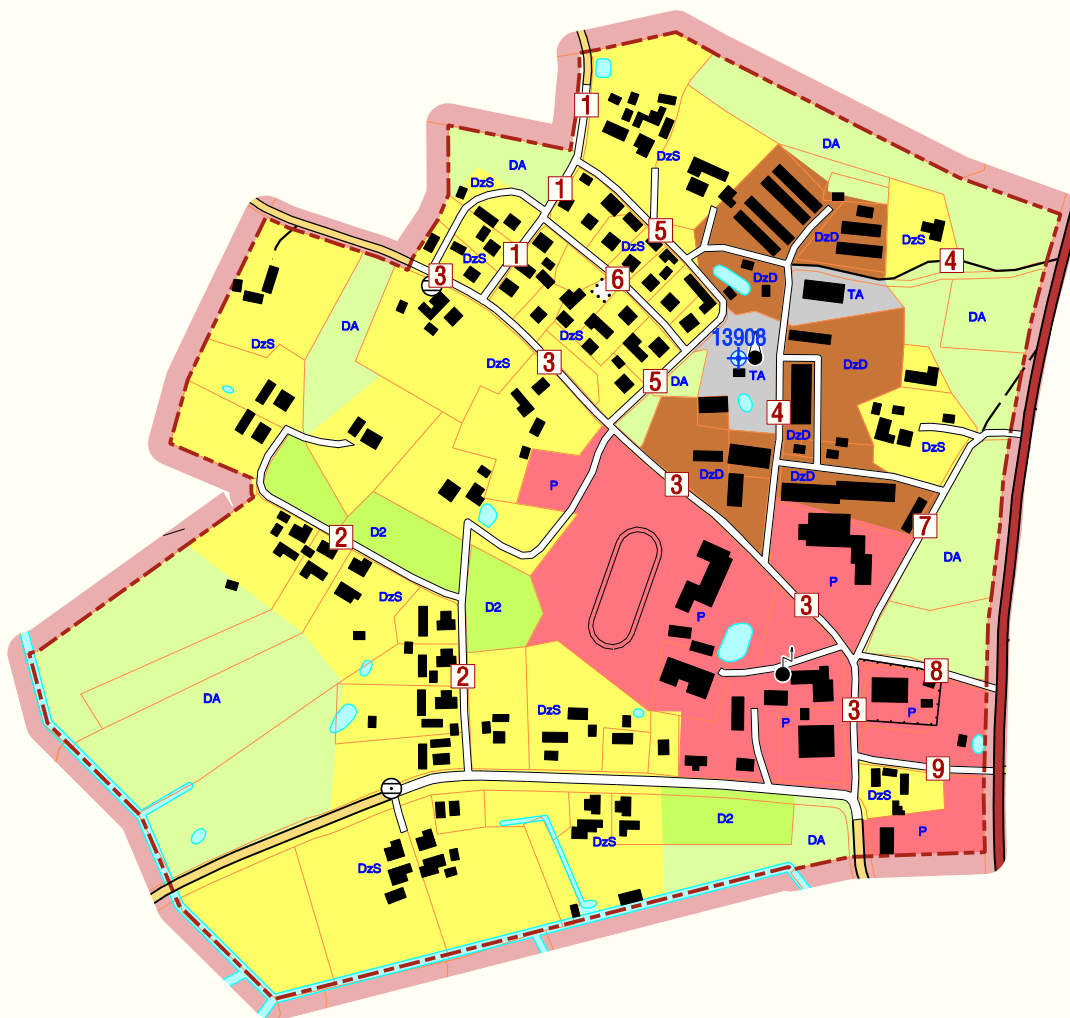

# CIBLAS NOVADA PUŠMUCOVAS PAGASTA PUŠMUCOVAS CIEMA TERITORIJAS PLĀNOTĀ (ATĻAUTĀ) IZMANTOŠANA

Mērogs 1:5 000 (1 cm kartē atbilst 50 m dabā)  
ar mēroga 1:10 000 noteiktību

**Pušmucovas ciema ielas**

1	Dīķu
2	Jaunatnes
3	Skolas
4	Mežmalas
5	Ciema
6	Līvānu
7	Pagasta
8	Baznīcas
9	Kapu

Latvijas koordinātu sistēma LKS-92  
Kartes pamatne attēlota, izmantojot Valsts aģentūras LGIA  
2008. - 2010. g. vienkāršoto topogrāfisko karšu M 1:10 000 lapas  
Zemes īpašumu robežas attēlotas pēc  
LR VZD Latgales reģionālās nodaļas 2012.g. kadastra datiem

Ciblas novada pašvaldība

LATVIJAS GEOTELPISKĀS  
INFORMĀCIJAS AĢENTŪRA

Ciblas novada Pušmucovas pagasta  
Pušmucovas ciema teritorijas plānotā (atļautā) izmantošana  
Ciblas novada teritorijas plānojums 2013. - 2025. gadam