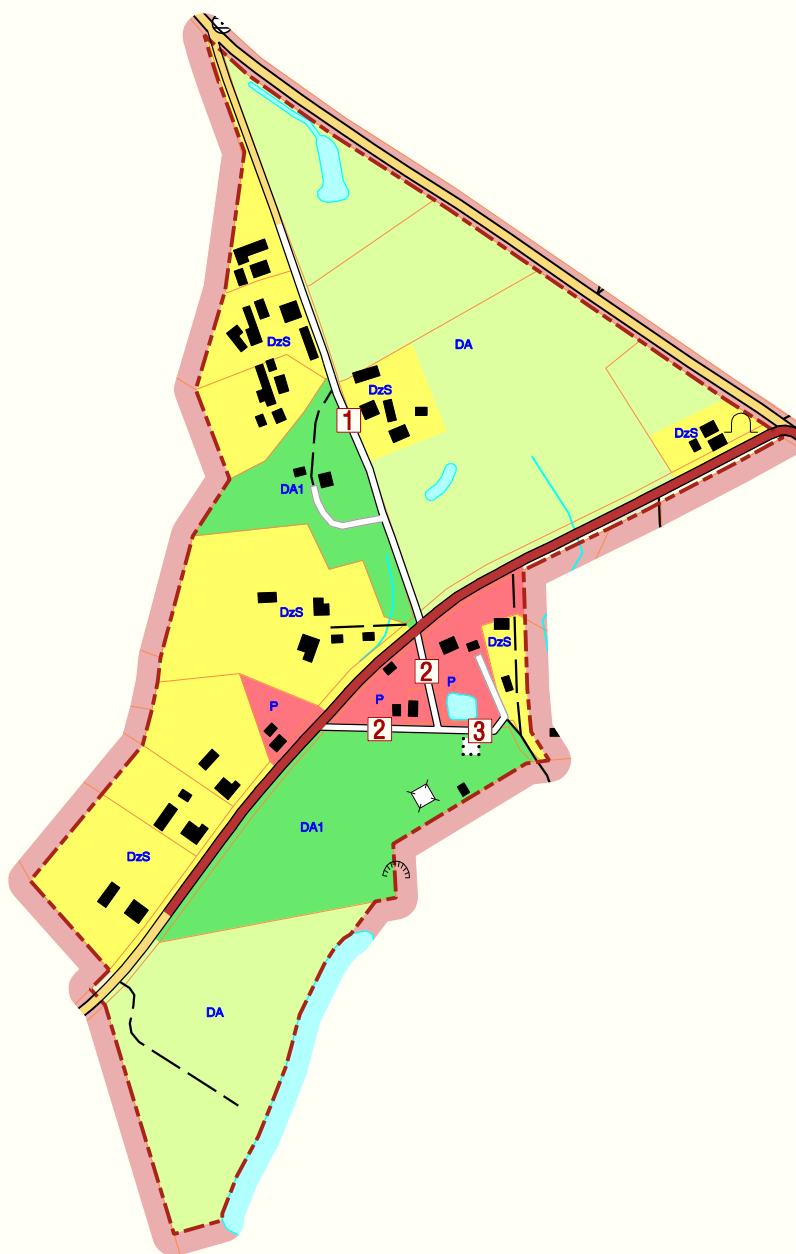

# CIBLAS NOVADA ZVIRGZDENES PAGASTA ZVIRGZDENES CIEMA TERITORIJAS PLĀNOTĀ (ATĻAUTĀ) IZMANTOŠANA

Mērogs 1:5 000 (1 cm kartē atbilst 50 m dabā)  
ar mēroga 1:10 000 noteiktību

Zvirgzdenes ciema ielas

1	Franča Kempa
2	Parka
3	Liepu

Latvijas koordinātu sistēma LKS-92  
Kartes pamatne attēlota, izmantojot Valsts aģentūras LGIA  
2008. - 2010. g. vienkāršoto topogrāfisko karšu M 1:10 000 lapas  
Zemes īpašumu robežas attēlotas pēc  
LR VZD Latgales reģionālās nodaļas 2012.g. kadastra datiem

Ciblas novada pašvaldība

SIA "Sustainable Advanced Solutions"

LATVIJAS GEOTELPISKĀS  
INFORMĀCIJAS AĢENTŪRA

Ciblas novada Zvirgzdenes pagasta  
Zvirgzdenes ciema teritorijas plānotā (atļautā) izmantošana  
Ciblas novada teritorijas plānojums 2013. - 2025. gadam